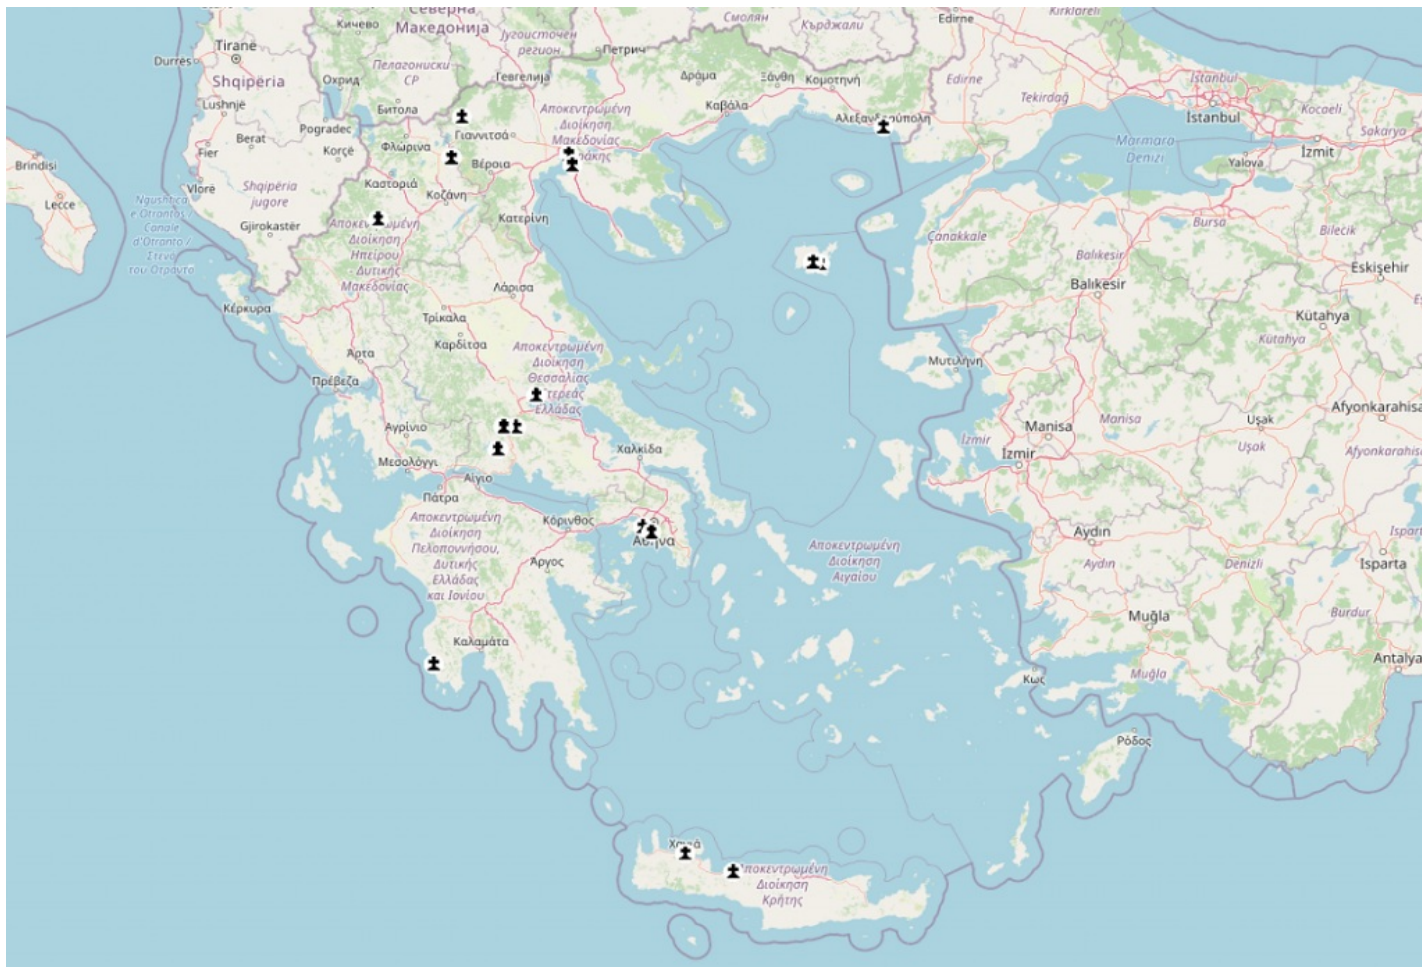

Создана интерактивная карта русских и советских воинских захоронений в Греции

16.07.2020

Посольство России в Греции разработало уникальную [интерактивную карту](#) мест погребения русских и советских воинов. Такой проект реализован РЗУ в Греции впервые.

На карте содержится подробная информация обо всех 18 известных воинских захоронениях на территории страны. В основу легли данные инвентаризации и паспортизации захоронений – итоги тщательной работы, проведенной Посольством РФ и аппаратом Военного атташе в последние годы.

Карта включает в себя собранные исторические сведения о подвигах бойцов, их персональные данные, а также фотоматериалы, схемы и описания мемориалов. У пользователей имеется возможность установить точное местонахождение каждого из объектов, в том числе расположенных в удаленных регионах Греции, и проложить удобный маршрут с применением масштабирования.